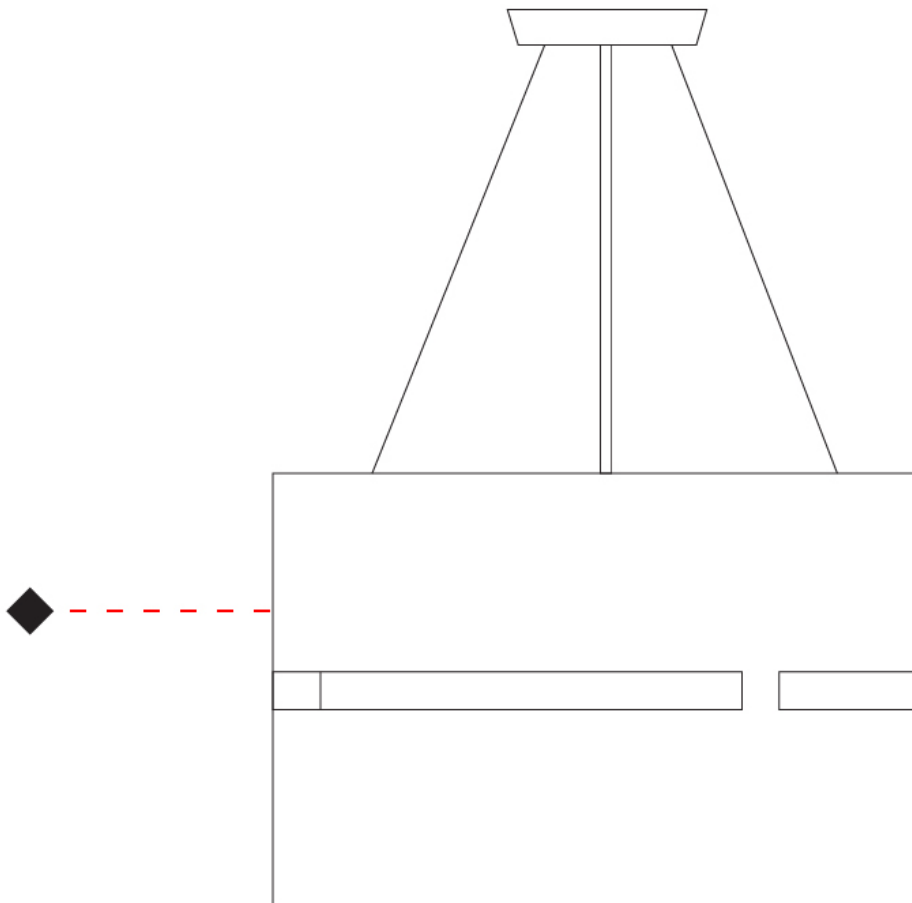

## LUZ OCULTA METAL SUSPENSION

D51063-

PROJECT

TYPE

SPECIFIER

QUANTITY

DATE

D